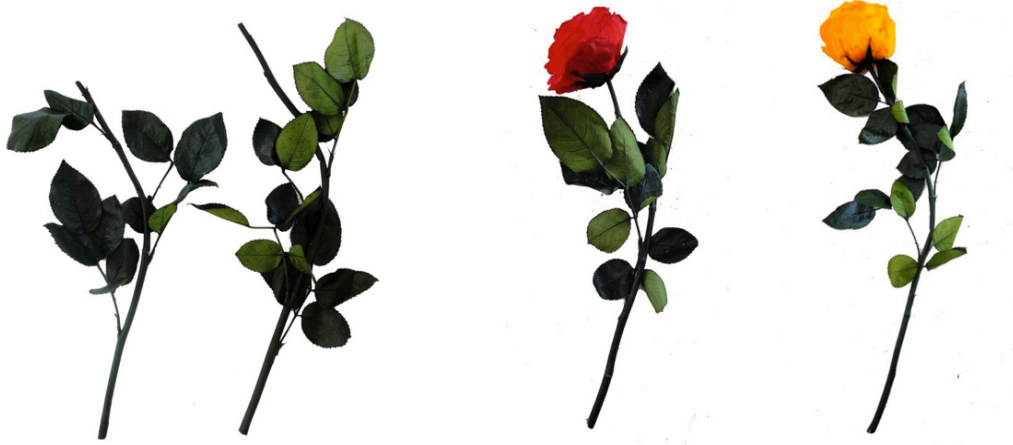

LIGHT PINK & PINK  
705C210C

NACRE & VERONA RED  
7401C199C

**CURVED STEMS FOR VICTORIAN ROSE**

<p><b>Quantity Per Master Carton</b></p>	<p><b>Master carton size</b></p>	<p><b>AVAILABLE COLORS:</b> Green</p>
<p>100 Stems</p>	<p>58x52x10cm</p>	
		